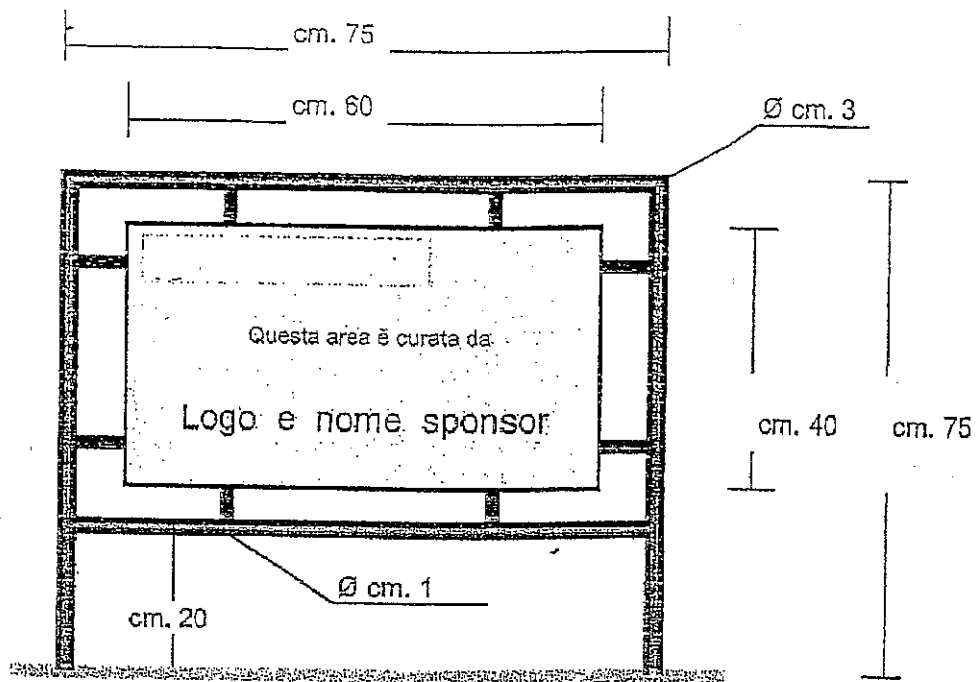

ALLEGATO D

SPECIFICHE TECNICHE CARTELLO PUBBLICITARIO

Struttura :

Tubolare metallico cm. 75x75
colore verde ral. 6005
Ø cm. 3 e cm. 1

Pannello:

Laminato plastico, plexiglass, eccetera o simili
colore crema
dimensioni : cm. 60 x 40

Altezza piano di campagna: cm 20